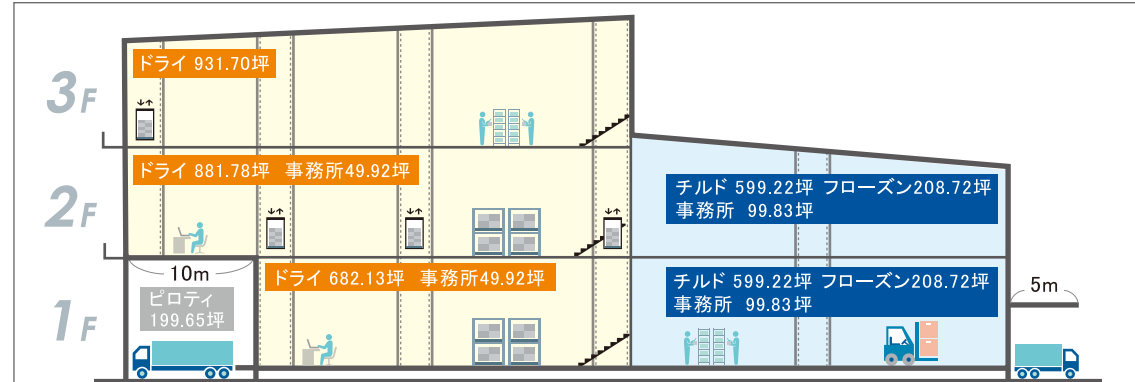

希少物件!

「ドライ×チルド×フローズン」
一体型物流センター

東京ロジファクトリー

圏央入間物流センター

物流アクセス
好立地

圏央道入間IC至近
車約5分

延床面積
約4,800坪

空調付き
倉庫

圏央道至近の好立地

倉庫見学ができます。お気軽にご相談ください!

4段階の温度対応

常温、定温、冷蔵、冷凍。
充実の設備でお客様の次なる
展開をサポート。

ドミナント戦略

地域集中。強固な基盤で
お客様の様々なニーズをサポート。

物流商品製造業

多機能、多角的なシミュレーションを
実現するグループネットワーク力。

圏央道入間IC至近!

4段階の温度対応!

常温、定温、冷蔵、冷凍

「ドライ×チルド×フローズン」一体型物流センター

住所 埼玉県入間市大字狭山ヶ原 224-1

竣工年月 平成30年1月

地区・地域 市街化区域/工業専用地域

主要用途 倉庫業を営む倉庫/事務所

敷地面積 3,487.36坪

延床面積 4,744.72坪

建物概要
 階数：地上3階建て
 天井高：ドライ梁下5.5m、チルド3.0m、フローズン5.5m、事務所2.7m
 耐荷重：ドライ1,500kg/㎡、チルド1,000kg/㎡、フローズン1,500kg/㎡
 設備：荷物EV3基(3,500kg)、荷物EV2基カゴテナー併用(3,500kg)、垂直搬送機2基(1,000kg)
 庇長さ：ドライ側10m、チルド側5m
 接車数：ドックシェルター4t×20台 大型3台
 ドライ4t×18台
 乗用駐車場：50台