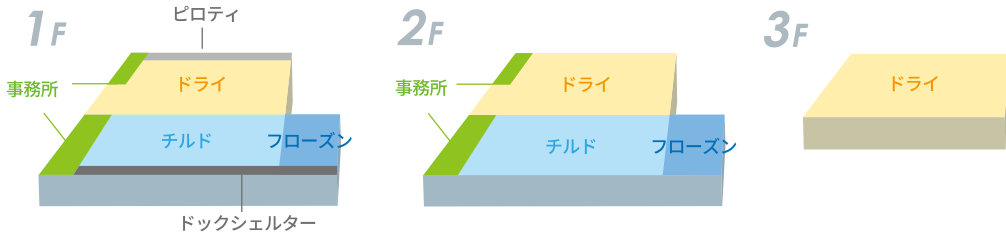

圏央道至近の好立地

倉庫見学ができます。お気軽にご相談ください!

4段階の温度対応

常温、定温、冷蔵、冷凍。
充実の設備でお客様の次なる
展開をサポート。

ドミナント戦略

地域集中。強固な基盤で
お客様の様々なニーズをサポート。

物流商品製造業

多機能、多角的なシミュレーションを
実現するグループネットワーク力。

圏央道入間IC至近!

4段階の温度対応!

常温、定温、冷蔵、冷凍

「ドライ×チルド×フローズン」一体型物流センター

住所 埼玉県入間市大字狭山ヶ原 224-1

竣工年月 平成30年1月

地区・地域 市街化区域/工業専用地域

主要用途 倉庫業を営む倉庫/事務所