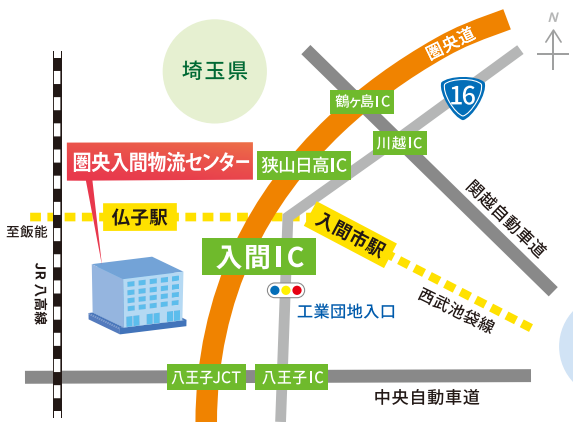

希少物件!

「ドライ×チルド×フローズン」
一体型物流センター

東京ロジファクトリー

圏央入間物流センター

物流アクセス
好立地

圏央道入間IC至近
車約5分

延床面積
約4,800坪

空調付き
倉庫

圏央道至近の好立地

倉庫見学ができます。お気軽にご相談ください!

4段階の温度対応

常温、定温、冷蔵、冷凍。
充実の設備でお客様の次なる
展開をサポート。

ドミナント戦略

地域集中。強固な基盤で
お客様の様々なニーズをサポート。

物流商品製造業

多機能、多角的なシミュレーションを
実現するグループネットワーク力。

圏央道入間IC至近!

4段階の温度対応!

常温、定温、冷蔵、冷凍

「ドライ×チルド×フローズン」一体型物流センター

住所 埼玉県入間市大字狭山ヶ原 224-1

竣工年月 平成30年1月

地区・地域 市街化区域/工業専用地域

主要用途 倉庫業を営む倉庫/事務所

道路
 圏央道入間ICより約5分
 国道16号「工業団地入口」交差点より約5分

交通機関
 西武バス「入間市」駅より入間市博物館行き「武蔵工業団地」下車 徒歩約8分
 タクシー「入間市」駅、「仏子」駅より約15分

階層	ドライ (坪)			チルド/フローズン (坪)		
	事務所	ピロティ	倉庫	事務所	チルド庫	フローズン庫
3F	-	-	931.70	-	-	-
2F	49.92	-	881.78	99.83	599.22	208.72
1F	49.92	199.65	682.13	99.83	599.22	208.72
計	99.54	199.65	2495.61	199.66	1198.44	417.44